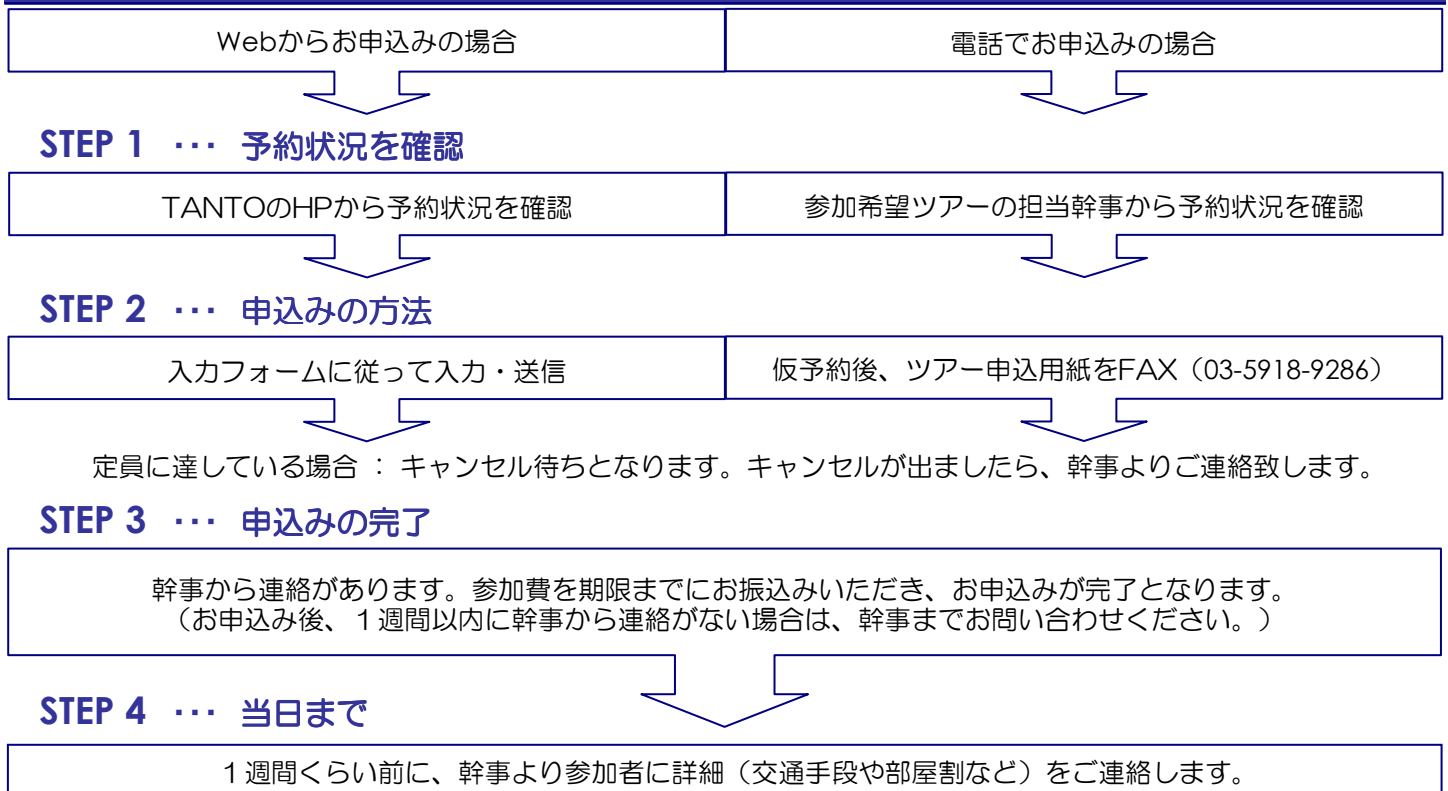

お申し込み・手続の流れ

キャンセル・変更

1. ◆行事に参加できない場合は、早めに幹事までご連絡下さい。
   - ◆次の場合はキャンセル料が発生しますのでご注意下さい。
     - 参加費振込期限の翌日から出発の3日前・・・参加費の 10%
     - 出発日の前々日・・・参加費の 50%
     - 出発前日及び当日、または連絡なく不参加の場合・・・参加費の100%
2. ※行事により**上記期日より早くからキャンセル料が発生する場合があります**ので、各行事の詳細をよくご確認ください。
3. ◆キャンセルに伴う費用（お振込みいただいた参加費を返金する際の手数料など）はご負担いただきます。
   - ◆振込締切日までに参加費のお振込みがない場合、受付を取り消し、キャンセル待ちの方を優先させていただく場合がありますのでご注意下さい。

注意事項

- ◆行事期間中は幹事、指導員の指示に従い、単独行動の際は自己の判断と責任において行動して下さい。
- ◆自家用車での移動に際しては、安全運転を心がけ、各自の責任において運転して下さい。
  なお、同乗者との集合場所は、ドライバー及び同乗者双方にとって、**出来る限り負担なく効率よく移動できるよう、駅集合が基本となっています**ので、ご協力下さい。
- ◆申込書の氏名・住所・生年月日は旅行（傷害）保険加入の都合上、正確にご記入下さい。
  ※プライバシーポリシーはこちら >>> <http://www.tanto-power.com/05top/ch6_7.htm>
- ◆健康保険証は必ずご持参下さい。
- ◆けが防止などの安全対策上、講習中は帽子を着用し、睡眠不足や体調不良にご注意下さい。
- ◆前泊、途中参加、早帰り、延泊など、行程外での参加の場合は早めに幹事までご相談下さい。また、**途中参加、早帰りの場合、状況により返金できない場合もあります**のでご了承ください。
- ◆気象条件等、不可抗力により行事が変更・中止になることがありますので、ご了承下さい。

その他、スキー行事に関するお問合せ

1. ホームページ、または各行事の幹事までお問合せ下さい。
2. ◆TANTO HomePageはこちら >>>> <http://www.tanto-power.com>
   - ◆その他のお問い合わせはこちら >>>> winter-support@tanto-power.com

※ 携帯 (i-mode、ezweb、Yahoo Japan) からもお申し込みができます >>>> <http://www.tanto-power.com/i>